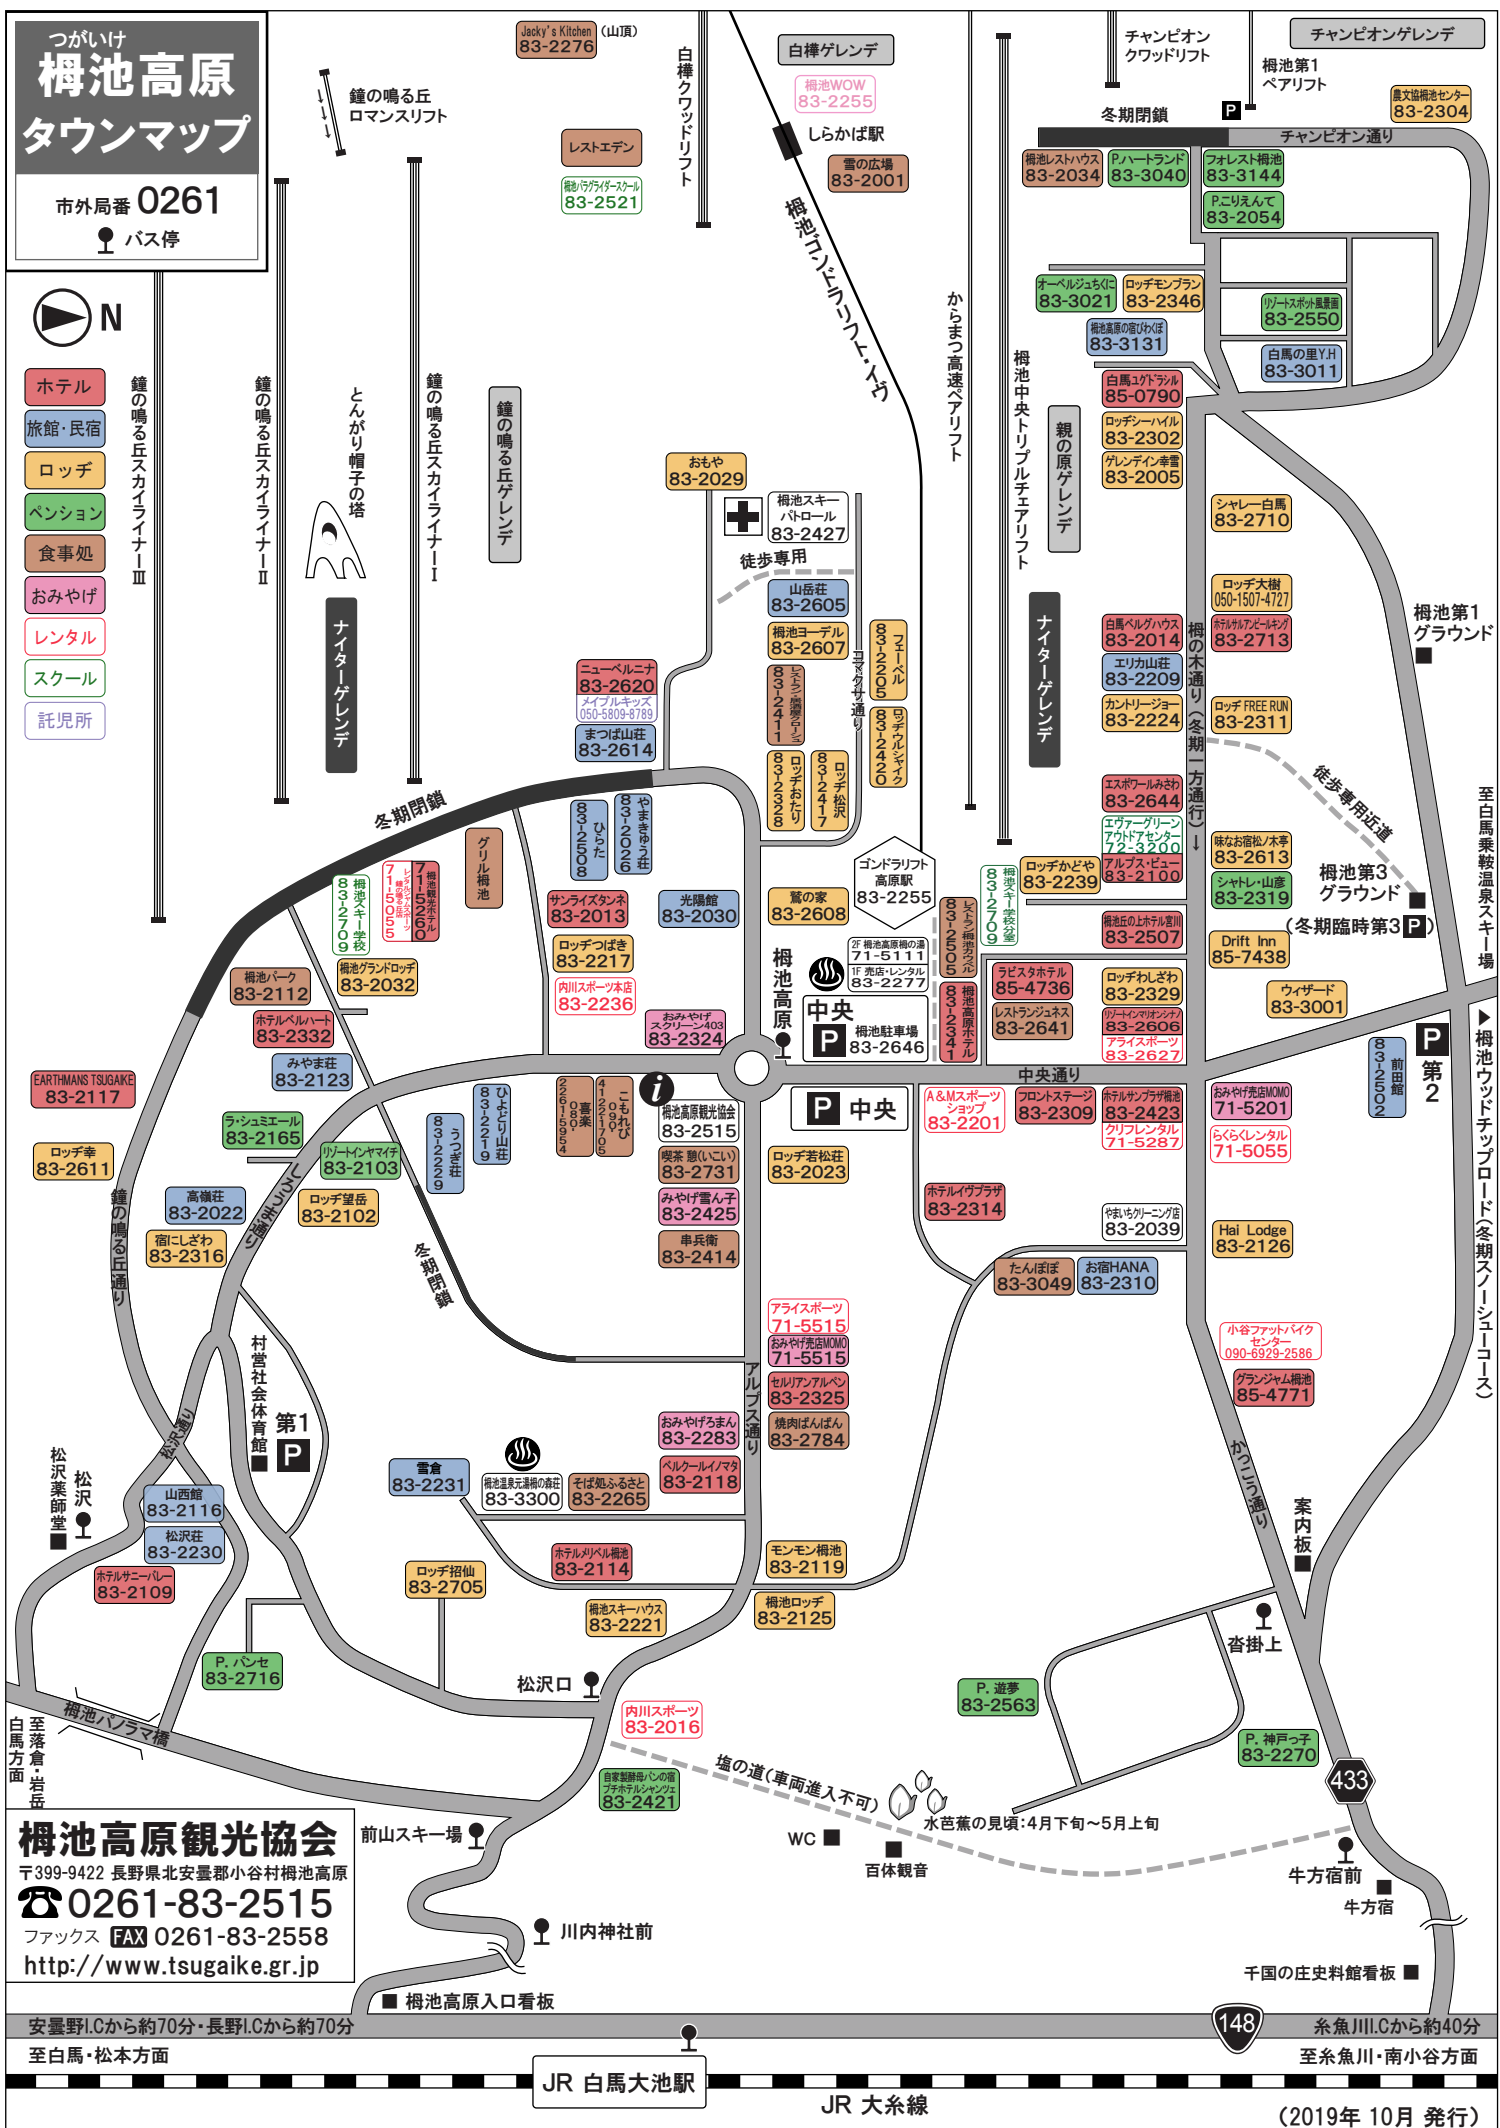

# つがいけ 柺池高原 タウンマップ

市外局番 0261  
バス停

- N
- ホテル
  - 旅館・民宿
  - ロッジ
  - ペンション
  - 食事処
  - おみやげ
  - レンタル
  - スクール
  - 託児所

**柺池高原観光協会**  
 〒399-9422 長野県北安曇郡小谷村柺池高原  
 ☎0261-83-2515  
 ファックス FAX 0261-83-2558  
<http://www.tsugaiké.gr.jp>

安曇野I.Cから約70分・長野I.Cから約70分  
 至白馬・松本方面  
 JR 白馬大池駅  
 JR 大系線  
 系魚川I.Cから約40分  
 至系魚川・南小谷方面  
 148