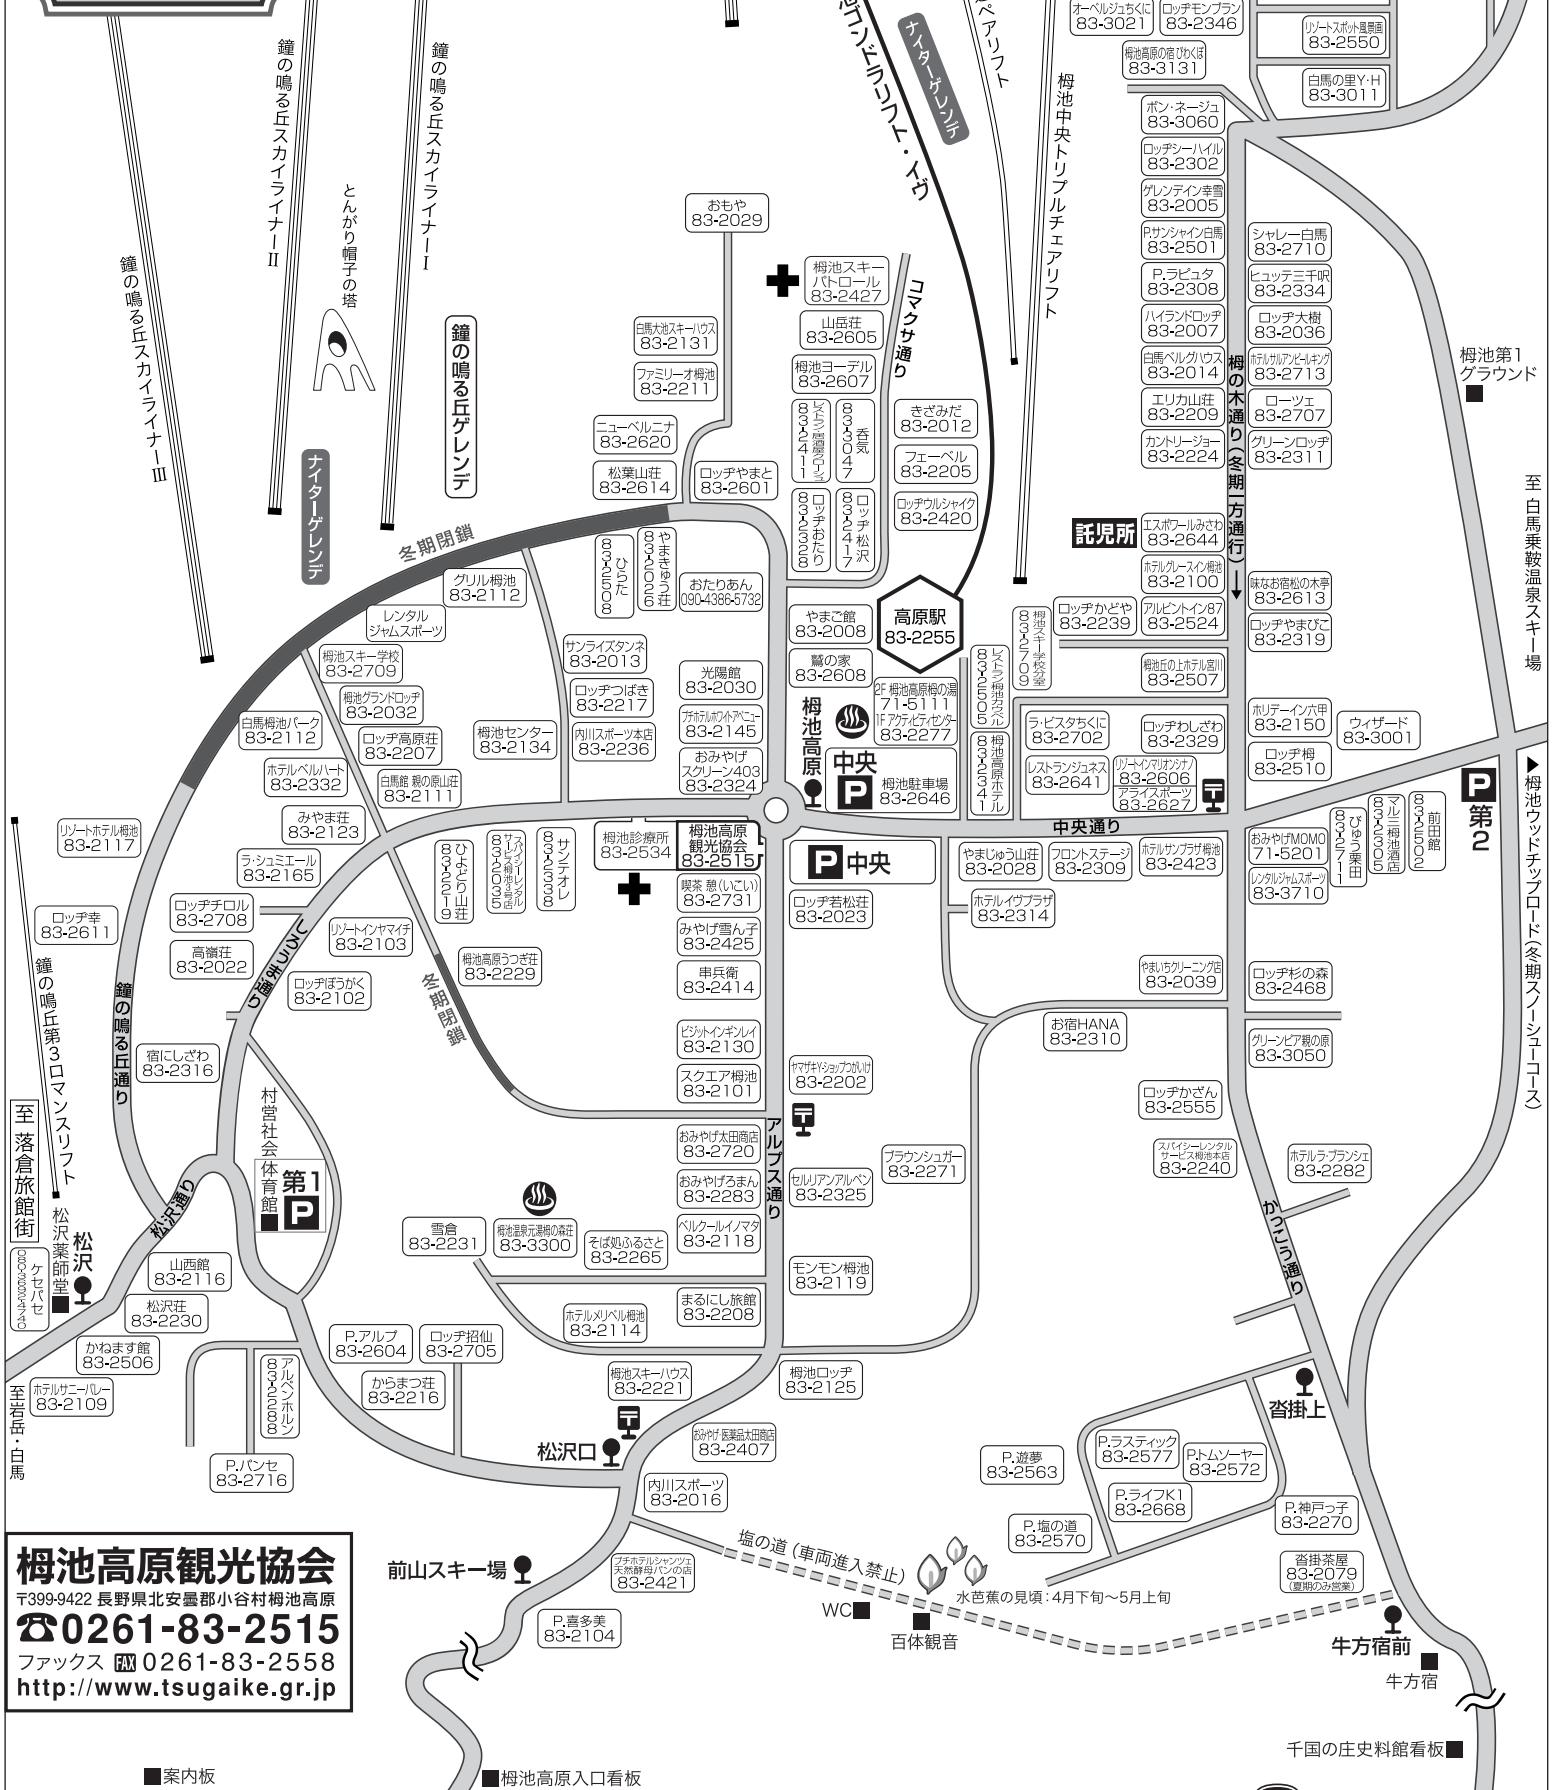

つがいけ 梅池高原 施設ガイド

市外局番0261
バス停

梅池高原観光協会
〒399-9422 長野県北安曇郡小谷村梅池高原
☎0261-83-2515
ファックス ☎0261-83-2558
<http://www.tsgaike.gr.jp>

■案内板 ■梅池高原入口看板

豊科ICから約70分・長野ICから約70分
至 白馬・松本方面

はくばおいけ

JR 大系線

148 糸魚川ICから約40分
至 糸魚川