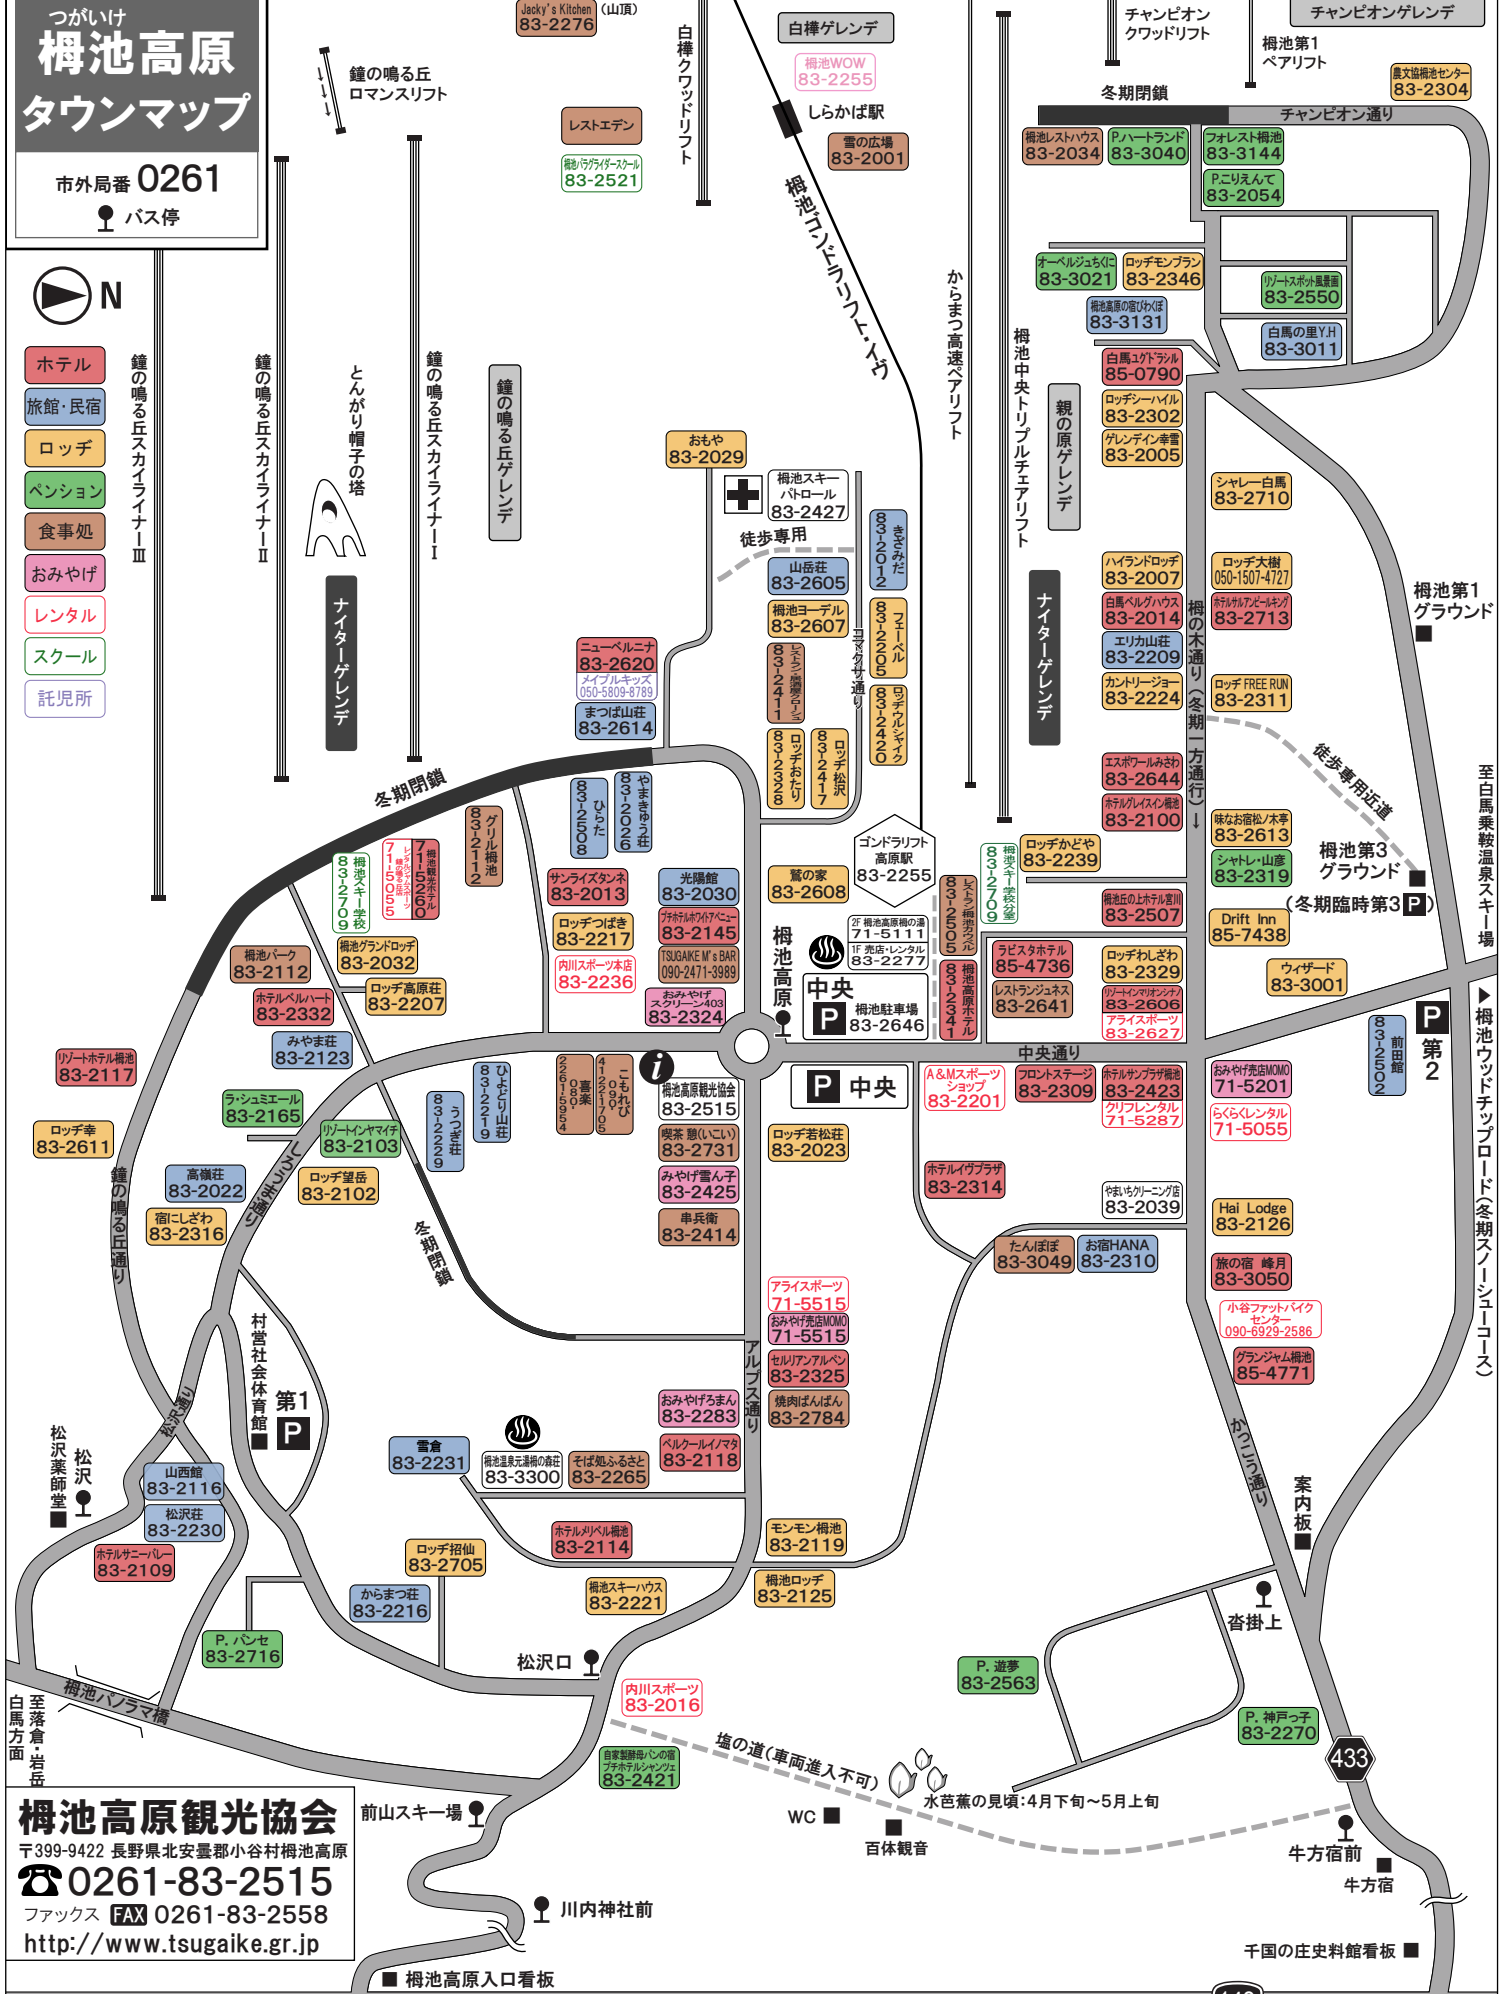

つがいけ 柺池高原 タウンマップ

市外局番 0261
バス停

- N
- ホテル
 - 旅館・民宿
 - ロッジ
 - ペンション
 - 食事処
 - おみやげ
 - レンタル
 - スクール
 - 託児所

柺池高原観光協会
〒399-9422 長野県北安曇郡小谷村柺池高原
☎0261-83-2515
ファックス FAX 0261-83-2558
http://www.tsugaikc.gr.jp

安曇野I.Cから約70分・長野I.Cから約70分
至白馬・松本方面
JR 白馬大池駅
JR 大系線
系魚川I.Cから約40分
至系魚川・南小谷方面